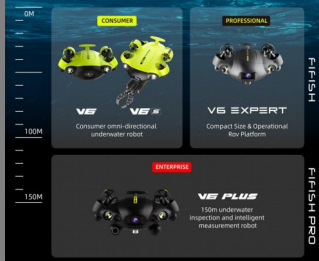

QYSEA

COMPARING
V6 SERIES
ROV

www.sorba.pl

		KONSUMENT		PROFESSIONAL	ENTERPRISE
		FIFISH V6	FIFISH V6S	FIFISH V6 EXPERT	FIFISH PRO V6 PLUS
Specyfikacja ogólna	Wymiary (mm)	383x331x143	383x331x143	383x331x143	383 × 331 × 158
	Kolor	Żółto-Zielony	Żółto-Zielony	Tech Szary	Czarny
	Waga (kg)	3.9	4.1	4.6	5
Manewrowość	Zanurzenie Głębokość (w metrach)	100	100	100	150
	Prędkość (m/s)	1.5	1.5	1.5	1.5
	Sterowanie głową - gogle VR	•	•	•	•
	Dookólna 360°	•	•	•	•
	Q Silnik	•	•	•	•
	Q Steady 2.0	•	•	•	•
	Śmigło	Nylon	Nylon	Nylon	Metal
	Oslony śmigieł	•	•	•	•
Kamera / Oświetlenie	Kamera	4k	4k	4k	4k
	Pole widzenia	166°	166°	166°	166°
	LED (lumenów)	4000	4000	6000	6000
	Gniazdo kart SD	Nie ma	Nie ma	•	•
	Pojemność karty SD	64GB	64 GB	128 GB	128 GB
Interfejs	Q-Interfejs dla osprzętu	Nie ma	Nie ma	*1	*1
	Pojemność akumulatora (Wh)	97	156	156	156
Moc zasilania	System zasilania ładowego	Nie ma	• (opcja, z kablem 200 M)	• (opcja, z kablem 200 M)	• (opcja, z kablem 200 M)
	Szpuła z kablem	m-Szpuła-100M	•	•	•
m-Szpuła-200M		•	•	•	•
m-Szpuła-300M		•	•	•	•
E-Szpuła 100/200/300M		•	•	•	•
e-Szpuła-300 with OPSS		Nie ma	•	•	•
Pakiet wysyłkowy	Opakowanie wysyłkowe	kolorowe pudełko	kolorowe pudełko	Pojemnik EPP	Obudowa fabryczna
	Obudowa fabryczna	•	•	•	•
Inteligentne funkcje	Skaler AR	•	•	•	•
	Siatka AR	•	•	•	•
	Inteligentne Unikanie	•	•	•	•
	Blokada odległości	•	•	•	•
	Blokada wysokości	•	•	•	•
Narzędzia kontrolne	Skanowanie konturowe	•	•	•	•
	Funkcja skanowania wzorców	•	•	•	•
	Q-Camera	•	•	•	•
	Sonar obrazu 2D	•	•	•	•
	HDMI Box 2.0	•	•	•	•
	System zdalnego sterowania	•	•	•	•
	Uchwyt Kamery Sportowej	•	•	•	•
	Uchwyty Oświetlenia Zewnętrzne	•	•	•	•
Oslona Przeciwsloneczna Kontrolera	•	•	•	•	
Narzędzia pomiarowe	Przejsciowka Lightning na Ethernet	•	•	•	•
	Linijka Kompas	•	•	•	•
	Skaler Laserowy	•	•	•	•
	Linijka Laserowa AR	•	•	•	•
	Miernik odległości	•	•	•	•
Narzędzia nawigacyjne	Wysokościomierz	•	•	•	•
	Ultradźwiękowy miernik grubości metalu	•	•	•	•
	U-QPS (firmy QYSEA)	•	•	•	•
	Podwodny GPS	•	•	•	•
Narzędzia manipulatora	USBL (pozycjonowanie akustyczne)	•	•	•	•
	Moduł blokady stacji	•	•	•	•
	Moduł ramienia robota	•	•	•	•
	Hak Pobierania	•	•	•	•
	Uswacz Mort	•	•	•	•
Narzędzia jakości wody	Podwodna Spycharka	•	•	•	•
	Sieć Rybacka	•	•	•	•
	Próbnik wody	•	•	•	•
	Próbnik błota	•	•	•	•
	Czujnik Tlenu Rozpuszczonego	•	•	•	•
Narzędzia jakości wody	Czujnik Zasolenia	•	•	•	•
	Czujnik Mętności	•	•	•	•
	Czujnik pH	•	•	•	•